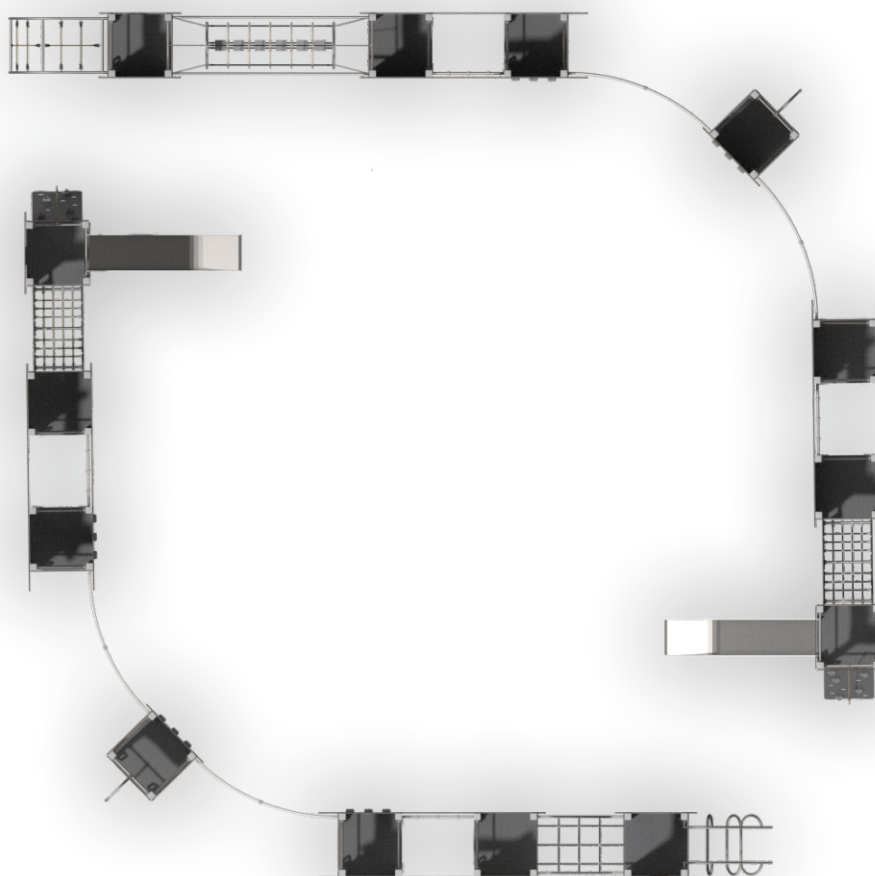

Wymiary orientacyjne

Wymiary orientacyjne

Wymiary	1240 x 1230 cm
Strefa bezpieczeństwa	1540 x 1530 cm
Wysokość całkowita	400 cm

Wymiary orientacyjne

Wymiary	1240 x 1230 cm
Strefa bezpieczeństwa	1540 x 1530 cm
Wysokość całkowita	400 cm