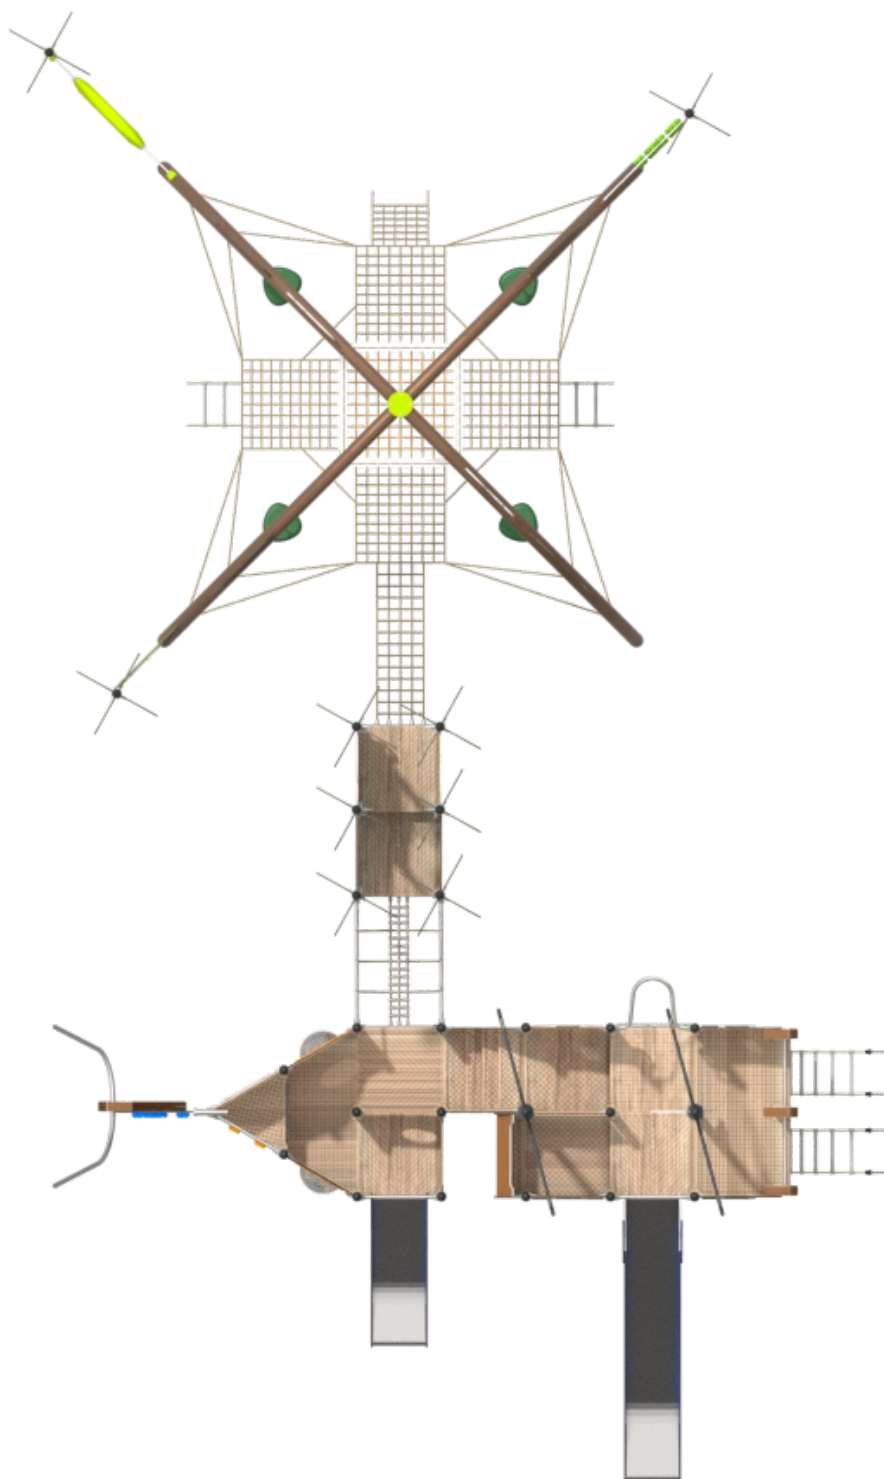

Wymiary orientacyjne

Wymiary	822 x 1408 cm
Strefa bezpieczeństwa	1162 x 1714 cm
Wysokość całkowita	586 cm
Wysokość swobodnego upadku	180 cm

**Wymiary orientacyjne**

Wymiary 822 x 1408 cm

Strefa bezpieczeństwa 1162 x 1714 cm

Wysokość całkowita 586 cm

Wysokość swobodnego upadku 180 cm

Wymiary orientacyjne

Wymiary	822 x 1408 cm
Strefa bezpieczeństwa	1162 x 1714 cm
Wysokość całkowita	586 cm
Wysokość swobodnego upadku	180 cm