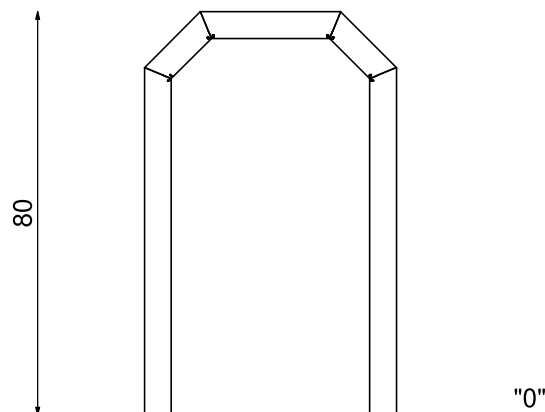

Opis produktu

Konstrukcja: Wykonana z profili o wymiarze 60x20 mm ze stali nierdzewnej, oczyszczonych w procesie szkiełkowania.

Możliwości instalacji

1:15

Materiały

Konstrukcja wykonana ze stali nierdzewnej AISI304 odpornej na warunki atmosferyczne.

Let's **Buglo**