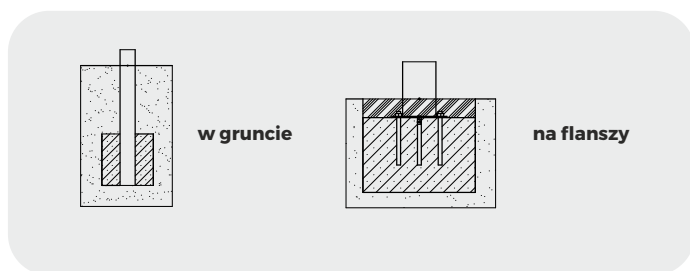

Opis produktu

Konstrukcja: Wykonana z profili o wymiarze 60x20 mm ze stali nierdzewnej, oczyszczonych w procesie szkiełkowania.

Możliwości instalacji